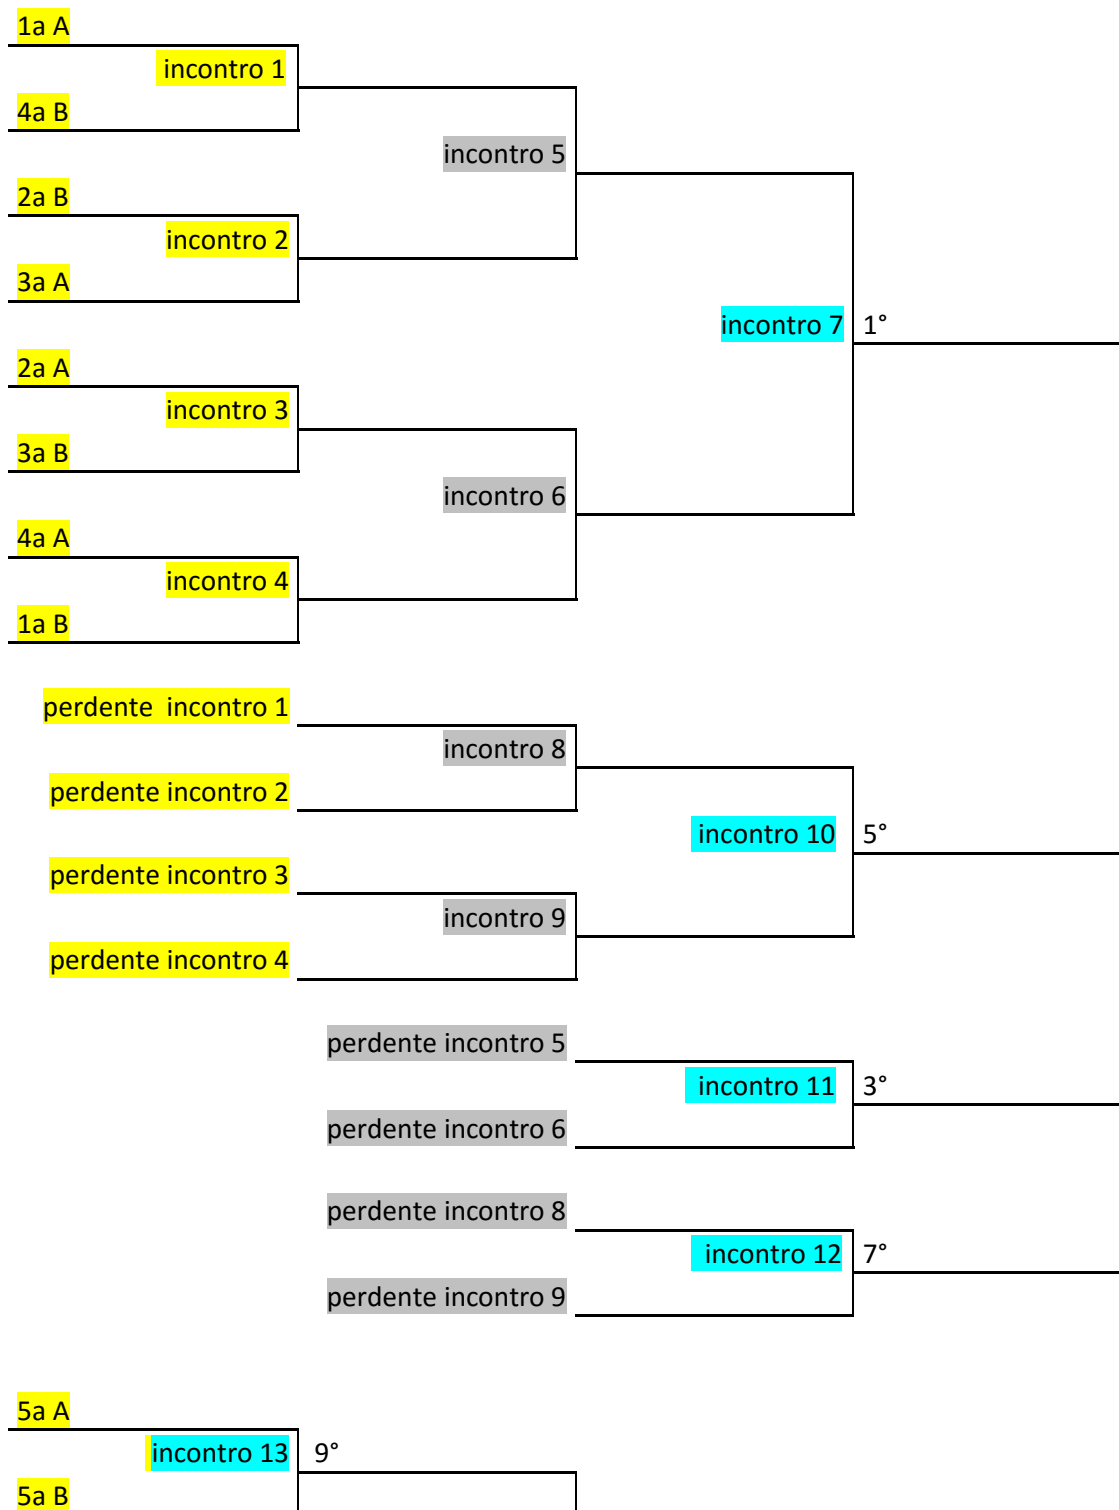

CENTROSPORTIVOITALIANO
giocare per credere!
COMITATODITREVISO

ATL

CA5

GAR

ORI

PCA

PVO

TTA

DOG

CIC

14/17 marzo 2017	28/31 apr 2017	18/21 apr 2017